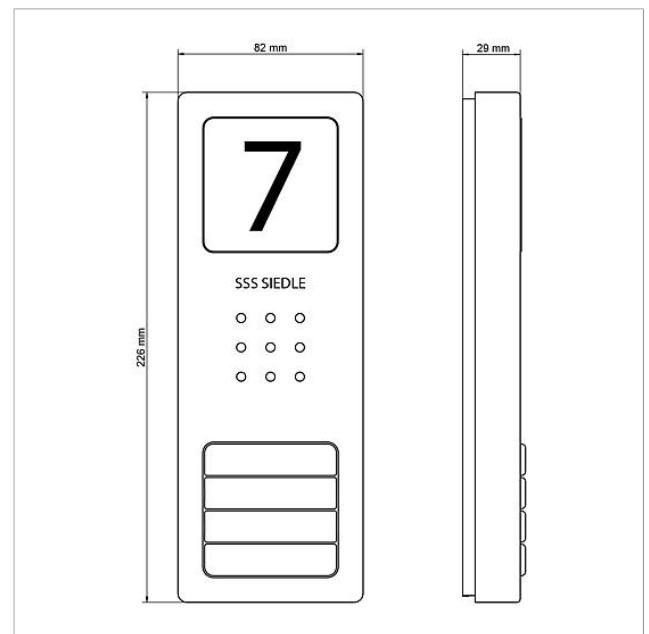

Audio-Set Siedle
Compact
SET CA 812-3 E/W

210008740

Seite 2

Artikel-Bezeichnung	Artikelbeschreibung	Farbe	KG	Artikel-Nr.
ZTS 800-01 W	Tischzubehör Standard	Weiß	A	200044472-00

Ersatzteile

Artikel-Bezeichnung	Artikelbeschreibung	Farbe	KG	Artikel-Nr.
CA 812-..., BCV/BCVU/CA/CAU/CV/CVU/ STA/STV 850-...	Lautsprecher	Sonstiges	E	200029867-00
CA 812-..., CA/CAU 850-...	Schrifteinlage für Infoschild	Weiß	E	200029872-00
CA 812-..., CA/CAU/CVU 850-..., CV 850-x-03, -04	Mikrofon	Sonstiges	E	200029868-00
CA 812-..., CA/CV 850-..., BCV 850-...	Siedle Schraubendreher	Sonstiges	E	200029931-00
CA 812-4 E	Audio-Türstation Siedle Compact	Edelstahl gebürstet	E	210008750-00
CA 812-4, CA 850-4 E	Gehäuse-Oberteil	Edelstahl gebürstet	E	210008753-00
CA 812-4, CA/CAU 850-4	Schrifteinlage für Namensschild	Weiß	E	200029871-00
CA 812-4, CA/CAU 850-4	Namensschild-Oberteil	Glasklar	E	200029866-00
HT 811/840/850/870-... W	Hörer mit Federzugschnur	Weiß	E	200029573-00
HTS 811-...	Anschlussklemme	Grau	E	200029589-00
HTS 811-0	Leiterplatte	Sonstiges	E	200029579-00

Audio-Set Siedle
Compact
SET CA 812-3 E/W

210008740

Seite 3

Zeichnungen / Montage

Audio-Set Siedle
Compact
SET CA 812-3 E/W

210008740

Seite 4

Weitere Dokumente