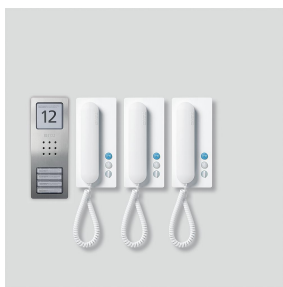

Audio-Set Siedle
Compact
SET CA 812-3 E/W
210008740-00

Produktbeschreibung

Audio-Set Siedle Compact in 1+n-Technik mit den Funktionen Rufen, Sprechen und Türöffnen.

Anzahl Ruftasten: 4

Jedes Compact-Set kann je Ruftaste um eine zusätzliche Innenstation oder um ein Nebensignalgerät ergänzt werden. Für den Etagenruf wird das Zubehör ZERT 811-... benötigt.

Lieferumfang:

- Audio-Türstation Siedle Compact (CA 812-4 E)
- 3 Haustelefone Standard (HTS 811-... W)
- Transformator (TR 603-...)

Leistungsmerkmale CA 812-4 E:

- integrierter Türlautsprecher
- Sprachlautstärke einstellbar
- Anzahl integrierter Ruftasten: 4
- hinterleuchtete Namensschilder frontseitig wechselbar
- hinterleuchtetes Infoschild für Hausnummer, Logos, Öffnungszeiten etc.
- für die Aufputzmontage mit Verblendung aus gebürstetem Edelstahl

Artikelinformationen

Artikel-Bezeichnung	Artikelbeschreibung	Farbe	KG Artikel-Nr.
SET CA 812-3 E/W	Audio-Set Siedle Compact	Edelstahl gebürstet	A 210008740-00

Zubehör

Artikel-Bezeichnung	Artikelbeschreibung	Farbe	KG	Artikel-Nr.
ZERT 811-0	Zubehör-Etagenruf	Sonstiges	A	200036395-00