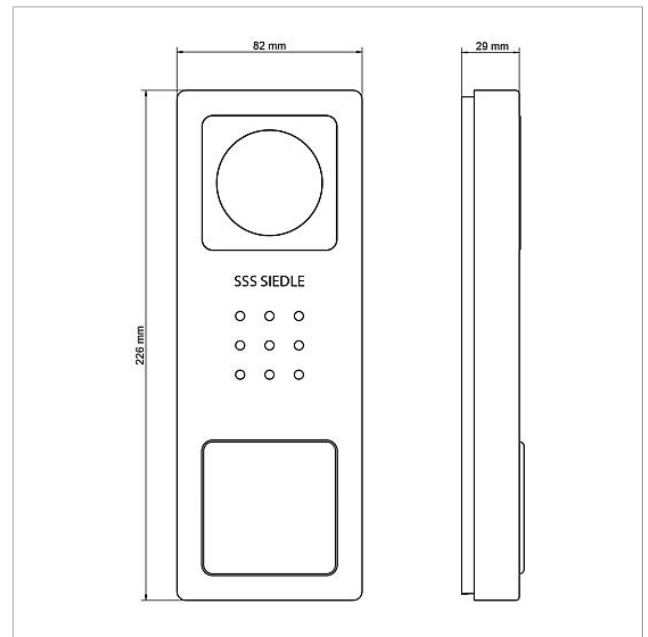

Lieferumfang:

- Video-Türstation Siedle Basic (CV 850-1-... E)
- Video-Innenstation Siedle Basic (VIB 150-...)
- Set-Netzgerät (SNG 850-...)

Leistungsmerkmale SNG 850-0

- 10 Bus-Adressen für die Versorgung der Bus-Teilnehmer
- integrierter Türöffner- und Lichtkontakt
- Programmierung: manuell, Plug+Play oder PC-Software

Artikelinformationen

Artikel-Bezeichnung	Artikelbeschreibung	Farbe	KG	Artikel-Nr.
SET CVB 850-1 E/W	Video-Set Siedle Basic	Edelstahl gebürstet	D	210008746-00

Ersatzteile

Artikel-Bezeichnung	Artikelbeschreibung	Farbe	KG	Artikel-Nr.
CA 812-..., BCV/BCVU/CA/CAU/CV/CVU/ STA/STV 850-...	Lautsprecher	Sonstiges	E	200029867-00
CA 812-..., CA/CAU/CVU 850-..., CV 850-x-03, -04	Mikrofon	Sonstiges	E	200029868-00
CA 812-..., CA/CV 850-..., BCV 850-...	Siedle Schraubendreher	Sonstiges	E	200029931-00
CA 812-1, CA/CAU 850-1, BCV/BCVU/ CV/CVU 850-1-...	Namensschild-Oberteil	Glasklar	E	200029864-00
CA 812-1, CA/CAU 850-1, BCV/BCVU/ CV/CVU 850-1-...	Schrifteinlage für Namensschild	Weiß	E	200029869-00
CV 850-1-..., BCV 850-1-01 E	Gehäuse-Oberteil	Edelstahl gebürstet	E	210008756-00
VIB 150-...	Anschlussklemme	Blau	E	210007267-00

Video-Set Siedle Basic
SET CVB 850-1 E/W

210008746

Seite 2

Zeichnungen / Montage

Video-Set Siedle Basic
SET CVB 850-1 E/W

210008746

Seite 3

Weitere Dokumente