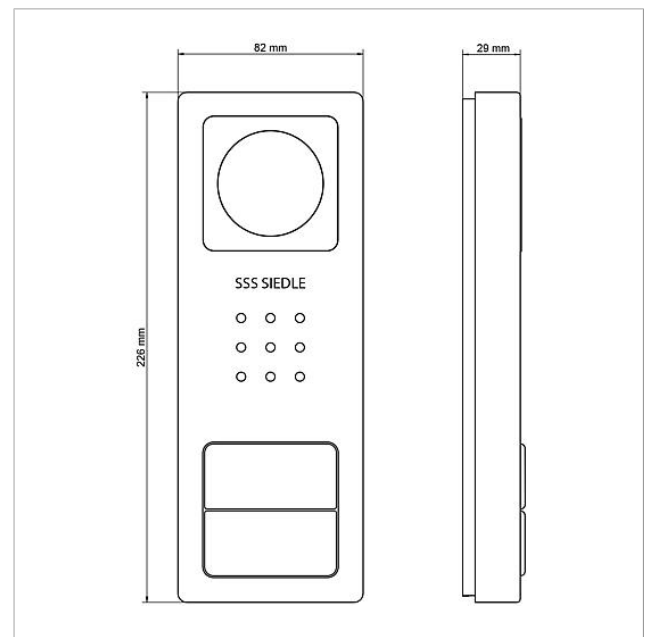

Zeichnungen / Montage