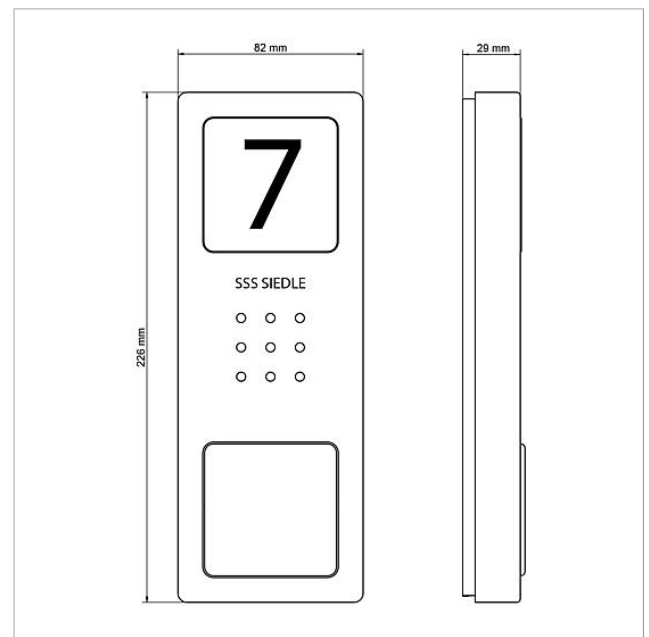

Audio-Türstation Siedle
Compact
CA 812-1 E

210008748-00

Produktbeschreibung

Audio-Türstation Siedle Compact Ersatzgerät für die Türstation des SET CA 812-1 E.

Technische Daten

Kontaktart:	2 Schließer 15 V AC, 30 V DC, 2 A
Schutzart:	IP 54
Umgebungstemperatur:	-20 °C bis +55 °C
Abmessungen (mm) B x H x T:	82 x 226 x 29

Artikelinformationen

Artikel-Bezeichnung	Artikelbeschreibung	Farbe	KG Artikel-Nr.
CA 812-1 E	Audio-Türstation Siedle Compact	Edelstahl gebürstet	E 210008748-00

Ersatzteile

Artikel-Bezeichnung	Artikelbeschreibung	Farbe	KG	Artikel-Nr.
CA 812-..., BCV/BCVU/CA/CAU/CV/CVU/ STA/STV 850-...	Lautsprecher	Sonstiges	E	200029867-00
CA 812-..., CA/CAU 850-...	Schrifteinlage für Infoschild	Weiß	E	200029872-00
CA 812-..., CA/CAU/CVU 850-..., CV 850-x-03, -04	Mikrofon	Sonstiges	E	200029868-00
CA 812-..., CA/CV 850-..., BCV 850-...	Siedle Schraubendreher	Sonstiges	E	200029931-00
CA 812-1, CA 850-1 E	Gehäuse-Oberteil	Edelstahl gebürstet	E	210008751-00
CA 812-1, CA/CAU 850-1, BCV/BCVU/ CV/CVU 850-1-...	Namensschild-Oberteil	Glasklar	E	200029864-00
CA 812-1, CA/CAU 850-1, BCV/BCVU/ CV/CVU 850-1-...	Schrifteinlage für Namensschild	Weiß	E	200029869-00

Audio-Türstation Siedle
Compact
CA 812-1 E

210008748

Seite 2

Zeichnungen / Montage

Audio-Türstation Siedle
Compact
CA 812-1 E

210008748

Seite 3

Weitere Dokumente