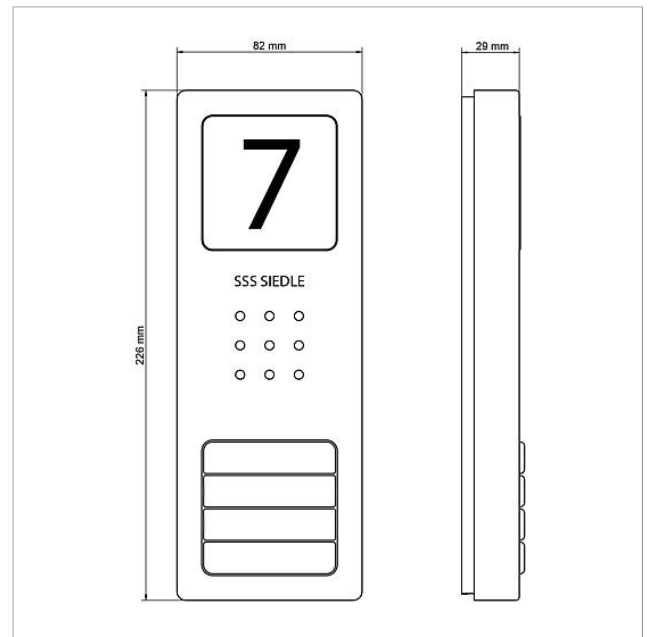

Gehäuse-Oberteil
CA 812-4, CA 850-4 E

210008753-00

Produktbeschreibung

Gehäuse-Oberteil für Compact Audio Türstation CA 850-..., CA 812-... E

Technische Daten

Abmessungen (mm) B x H x T:

82 x 226 x 29

Artikelinformationen

Artikel-Bezeichnung	Artikelbeschreibung	Farbe	KG Artikel-Nr.
CA 812-4, CA 850-4 E	Gehäuse-Oberteil	Edelstahl gebürstet	E 210008753-00

Gehäuse-Oberteil
CA 812-4, CA 850-4 E

210008753

Seite 2

Zeichnungen / Montage

Gehäuse-Oberteil
CA 812-4, CA 850-4 E

210008753

Seite 3

Weitere Dokumente

CA 812-x E Audio-Türstation Siedle Compact	Produktinformation	1,9 MB	herunterladen
CA 812-... Compact-Audio	Konformitätserklärung	781 kB	herunterladen
REACH und RoHs Konformität	Zusatzinformation	109 kB	herunterladen