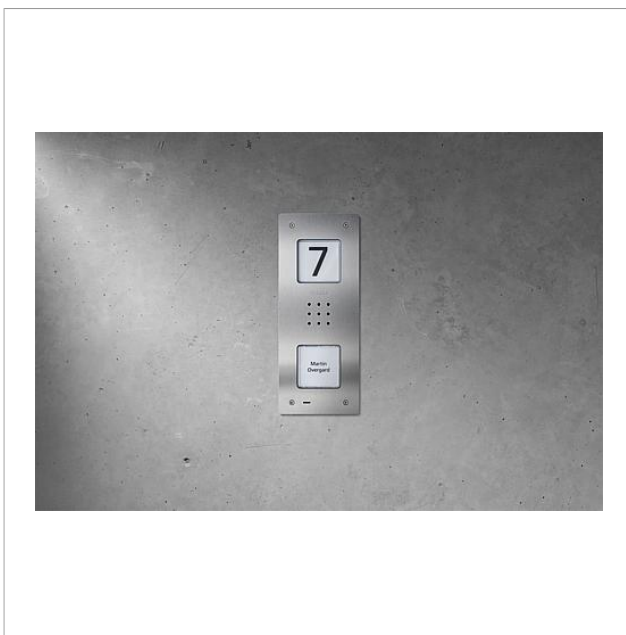

Audio-Türstation Siedle
Compact Unterputz
CAU 850-1-0 E

210009117-00

Produktbeschreibung

Audio-Türstation Siedle Compact Unterputz, für die Installation im In-Home-Bus. Mit den Funktionen Rufen, Sprechen und Tür öffnen.

Leistungsmerkmale:

- integrierter Türlautsprecher
- Sprachlautstärke einstellbar
- Anzahl integrierter Ruftasten: 1
- akustische Tastenquittierung aktivierbar
- hinterleuchtete Namensschilder frontseitig wechselbar
- hinterleuchtetes Infoschild für Hausnummer, Logos, Öffnungszeiten etc.
- für die Unterputzmontage mit Verblendung aus gebürstetem Edelstahl

Audio-Türstation Siedle
Compact Unterputz
CAU 850-1-0 E

210009117

Seite 2

Artikel-Bezeichnung

CA 812-1, CA/CAU 850-1, BCV/BCVU/
CV/CVU 850-1-...

CAU 850-1-0 E

Artikelbeschreibung

Schrifteinlage für Namensschild

200029869-00

210009391-00

Audio-Türstation Siedle
Compact Unterputz
CAU 850-1-0 E

210009117

Seite 3

Zeichnungen / Montage

Audio-Türstation Siedle
Compact Unterputz
CAU 850-1-0 E

210009117