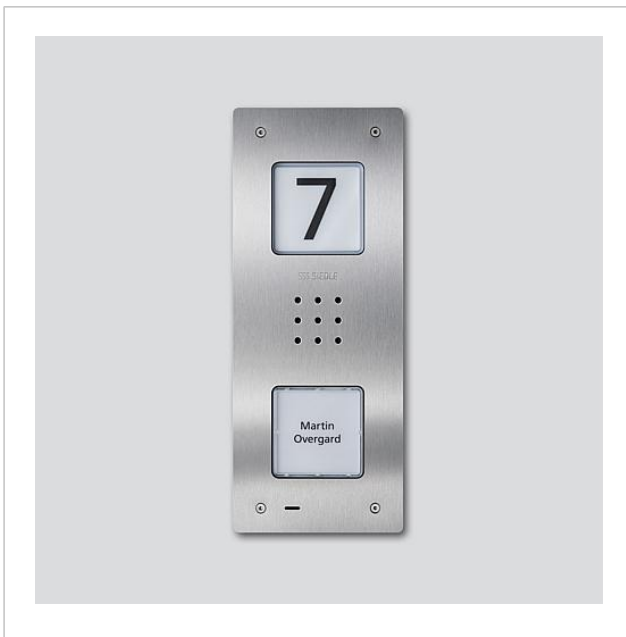

Audio-Türstation Siedle
Compact Unterputz
CAU 850-1-0 E

210009117-00

Produktbeschreibung

Audio-Türstation Siedle Compact Unterputz, für die Installation im In-Home-Bus. Mit den Funktionen Rufen, Sprechen und Tür öffnen.

Leistungsmerkmale:

- integrierter Türlautsprecher
- Sprachlautstärke einstellbar
- Anzahl integrierter Ruftasten: 1
- akustische Tastenquittierung aktivierbar
- hinterleuchtete Namensschilder frontseitig wechselbar
- hinterleuchtetes Infoschild für Hausnummer, Logos, Öffnungszeiten etc.
- für die Unterputzmontage mit Verblendung aus gebürstetem Edelstahl

Audio-Türstation Siedle
Compact Unterputz
CAU 850-1-0 E

210009117

Seite 2

Artikel-Bezeichnung

CA 812-1, CA/CAU 850-1, BCV/BCVU/
CV/CVU 850-1-...

CAU 850-1-0 E

Artikelbeschreibung

Schrifteinlage für Namensschild

200029869-00

210009391-00

Audio-Türstation Siedle
Compact Unterputz
CAU 850-1-0 E

210009117

Seite 3

Zeichnungen / Montage

Audio-Türstation Siedle
Compact Unterputz
CAU 850-1-0 E

210009117