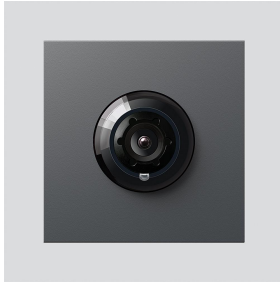

Bus-Kamera 180 für
Siedle Vario
BCM 658-02 DG
200049362-01

Produktbeschreibung

Bus-Kamera 180 für Siedle Vario mit automatischer Tag-/Nachtumschaltung (True Day/Night) und integrierter Infrarotbeleuchtung. Erfassungswinkel horizontal/vertikal: ca. 175°/120°

Vollbild oder 9 Bildausschnitte wählbar
Elektronische Bildentzerrung im Vollbild
Erweiterter Erfassungswinkel im Randbereich bei gewähltem Bildausschnitt
Gegenlichtkompensation (BLC)
Wide Dynamic Range (WDR)
Farbsystem: PAL
Bildaufnehmer: CMOS-Sensor 1/2,7" 1920 x 1080 Pixel
Auflösung: 600 TV-Linien
Objektiv: 1,55 mm
2-stufige Heizung: 12 V AC max. 130 mA

Technische Daten

Schutzart:	IP 54, IK 10
Umgebungstemperatur:	-20 °C bis +55 °C
Aufbauhöhe (mm):	15
Abmessungen (mm) B x H x T:	99 x 99 x 41

Artikelinformationen

Artikel-Bezeichnung	Artikelbeschreibung	Farbe	KG	Artikel-Nr.
BCM 658-02 DG	Bus-Kamera 180 für Siedle Vario	Dunkelgrau-Glimmer	D	200049362-01

Zubehör

Artikel-Bezeichnung	Artikelbeschreibung	Farbe	KG	Artikel-Nr.
Vario 611 DG	Lackstift	Dunkelgrau-Glimmer	0	210007123-00

Ersatzteile

Bus-Kamera 180 für
Siedle Vario
BCM 658-02 DG

210009591

Seite 2

Artikel-Bezeichnung	Artikelbeschreibung	Farbe	KG	Artikel-Nr.
ACM 671/673/678-..., BCM 65x-..., CM 61x-...	Glashaube	Glasklar	E	200048697-00
ACM 671/673/678-..., BCM 65x-..., CM 61x-... DG	Blendrahmen	Dunkelgrau-Glimmer	E	200048701-00
BCM 65x-..., BCMx 650-... Vario 611	Klemmblock Dichtrahmen Module	Schwarz Grau	E E	200029921-00 210007484-00