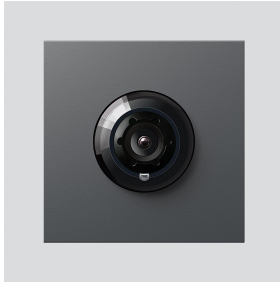

Bus-Kamera 180 für
Siedle Vario
BCM 658-02 DG
200049362-01

Produktbeschreibung

Bus-Kamera 180 für Siedle Vario mit automatischer Tag-/Nachtumschaltung (True Day/Night) und integrierter Infrarotbeleuchtung. Erfassungswinkel horizontal/vertikal: ca. 175°/120°

Zubehör

Artikel-Bezeichnung	Artikelbeschreibung	Farbe	KG	Artikel-Nr.
Vario 611 DG	Lackstift	Dunkelgrau-Glimmer	0	210007123-00

Ersatzteile

Bus-Kamera 180 für
Siedle Vario
BCM 658-02 DG

210009591

Seite 2

Artikel-Bezeichnung	Artikelbeschreibung	Farbe	KG	Artikel-Nr.
ACM 671/673/678-..., BCM 65x-..., CM 61x-...	Glashaube	Glasklar	E	200048697-00
ACM 671/673/678-..., BCM 65x-..., CM 61x-... DG	Blendrahmen	Dunkelgrau-Glimmer	E	200048701-00
BCM 65x-..., BCMx 650-... Vario 611	Klemmblock Dichtrahmen Module	Schwarz Grau	E E	200029921-00 210007484-00

Bus-Kamera 180 für
Siedle Vario
BCM 658-02 DG

210009591

Seite 3

Zeichnungen / Montage

Bus-Kamera 180 für
Siedle Vario
BCM 658-02 DG

210009591

Seite 4

Weitere Dokumente