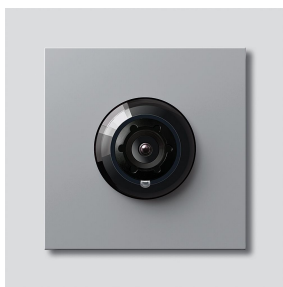

Bus-Kamera 130 für
Siedle Vario
BCM 653-02 SM
200048252-02

Produktbeschreibung

Bus-Kamera 130 für Siedle Vario mit automatischer Tag-/Nachtumschaltung (True Day/Night) und integrierter Infrarotbeleuchtung. Erfassungswinkel horizontal/vertikal: ca. 130°/100°

Artikelinformationen

Artikel-Bezeichnung	Artikelbeschreibung	Farbe/Material	KG	Artikel-Nr.
BCM 653-02 SM	Bus-Kamera 130 für Siedle Vario	Silber-Metallic		D 200048252-02

Zubehör

Artikel-Bezeichnung	Artikelbeschreibung	Farbe/Material	KG	Artikel-Nr.
Vario 611 SM	Lackstift	Silber-Metallic	0	210007117-00

Bus-Kamera 130 für
Siedle Vario
BCM 653-02 SM

210009915

Seite 2

Artikel-Bezeichnung

Vario 611

Artikelbeschreibung

Dichtraumen Module

Farbe/Material

Grau

KG

E

Artikel-Nr.

210007484-00

Bus-Kamera 130 für
Siedle Vario
BCM 653-02 SM

210009915

Seite 3