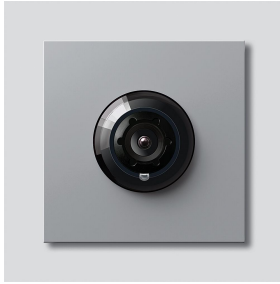

Bus-Kamera 130 für
Siedle Vario
BCM 653-02 SM
200048252-02

Produktbeschreibung

Bus-Kamera 130 für Siedle Vario mit automatischer Tag-/Nachtumschaltung (True Day/Night) und integrierter Infrarotbeleuchtung. Erfassungswinkel horizontal/vertikal: ca. 130°/100°

Artikelinformationen

Artikel-Bezeichnung	Artikelbeschreibung	Farbe/Material	KG	Artikel-Nr.
BCM 653-02 SM	Bus-Kamera 130 für Siedle Vario	Silber-Metallic		D 200048252-02

Zubehör

Artikel-Bezeichnung	Artikelbeschreibung	Farbe/Material	KG	Artikel-Nr.
Vario 611 SM	Lackstift	Silber-Metallic	0	210007117-00

Ersatzteile

Artikel-Bezeichnung	Artikelbeschreibung	Farbe/Material	KG	Artikel-Nr.
ACM 671/673/678-..., BCM 65x-..., CM 61x-...	Glashaube	Glasklar	E	200048697-00
ACM 671/673/678-..., BCM 65x-..., CM 61x-... SM	Blendrahmen	Silber-Metallic	E	200048699-00
BCM 65x-..., BCMx 650-...	Klemmblock	Schwarz	E	200029921-00