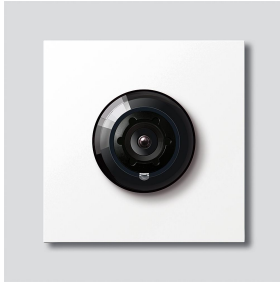

Bus-Kamera 130 für
Siedle Vario
BCM 653-02 W

210009916

Seite 4

Weitere Dokumente

Kamera 130/180	Produktinformation	961 kB	herunterladen
BCM 653-... Bus-Kamera-Modul 130	Konformitätserklärung	1,5 MB	herunterladen
REACH und RoHs Konformität	Zusatzinformation	43,6 kB	herunterladen