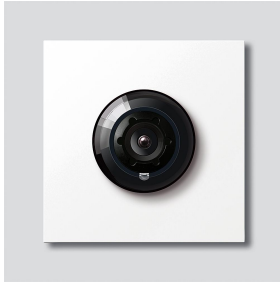

Bus-Kamera 130 für
Siedle Vario
BCM 653-02 W

210009916

Seite 2

Artikel-Bezeichnung

Vario 611

Artikelbeschreibung

Dichtrahmen Module

Farbe/Material

Grau

KG

E

Artikel-Nr.

210007484-00