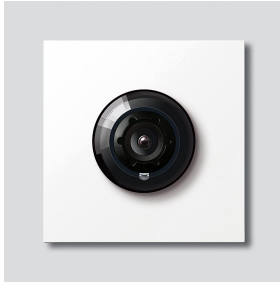

Bus-Kamera 130 für
Siedle Vario
BCM 653-02 W

210009916

Seite 3

Zeichnungen / Montage