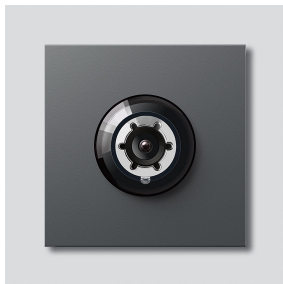

Bus-Kamera 80 für
Siedle Vario
BCM 651-0 DG
210008177-00

Produktbeschreibung

Bus-Kamera 80 für Siedle Vario mit automatischer Tag-/Nachtumschaltung (True Day/Night) und integrierter Infrarotbeleuchtung. Erfassungswinkel horizontal/vertikal: ca. 82°/64°

Artikelinformationen

Artikel-Bezeichnung	Artikelbeschreibung	Farbe	KG	Artikel-Nr.
BCM 651-0 DG	Bus-Kamera 80 für Siedle Vario	Dunkelgrau-Glimmer		D 210008177-00

Zubehör

Artikel-Bezeichnung	Artikelbeschreibung	Farbe	KG	Artikel-Nr.
Vario 611 DG	Lackstift	Dunkelgrau-Glimmer	0	210007123-00

Bus-Kamera 80 für
Siedle Vario
BCM 651-0 DG

210008177

Seite 2

Artikel-Bezeichnung

Vario 611

Artikelbeschreibung

Dichtrahmen Module

Farbe

Grau

KG

E

Artikel-Nr.

210007484-00

Bus-Kamera 80 für
Siedle Vario
BCM 651-0 DG

210008177

Seite 3