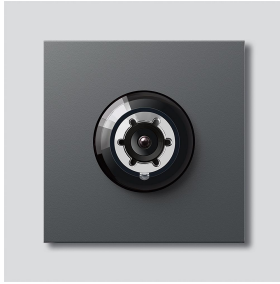

Bus-Kamera 80 für
Siedle Vario
BCM 651-0 DG
210008177-00

Produktbeschreibung

Bus-Kamera 80 für Siedle Vario mit automatischer Tag-/Nachtumschaltung (True Day/Night) und integrierter Infrarotbeleuchtung. Erfassungswinkel horizontal/vertikal: ca. 82°/64°

Artikelinformationen

Artikel-Bezeichnung	Artikelbeschreibung	Farbe	KG	Artikel-Nr.
BCM 651-0 DG	Bus-Kamera 80 für Siedle Vario	Dunkelgrau-Glimmer		D 210008177-00

Zubehör

Artikel-Bezeichnung	Artikelbeschreibung	Farbe	KG	Artikel-Nr.
Vario 611 DG	Lackstift	Dunkelgrau-Glimmer	0	210007123-00

Ersatzteile

Artikel-Bezeichnung	Artikelbeschreibung	Farbe	KG	Artikel-Nr.
ACM 671/673/678-..., BCM 65x-..., CM 61x-...	Glashaube	Glasklar	E	200048697-00
ACM 671/673/678-..., BCM 65x-..., CM 61x-... DG	Blendrahmen	Dunkelgrau-Glimmer	E	200048701-00
BCM 65x-..., BCMx 650-...	Klemmblock	Schwarz	E	200029921-00

Bus-Kamera 80 für
Siedle Vario
BCM 651-0 DG

210008177

Seite 2

Artikel-Bezeichnung

Vario 611

Artikelbeschreibung

Dichtrahmen Module

Farbe