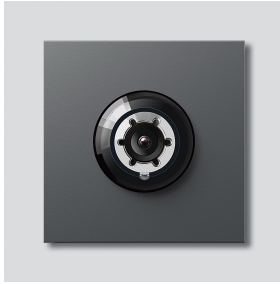

Bus-Kamera 80 für
Siedle Vario
BCM 651-0 DG

210008177

Seite 4

Weitere Dokumente

Kamera 80/130/180	Produktinformation	1,1 MB	herunterladen
BCM 651-... Bus-Kamera-Modul 80	Konformitätserklärung	742 kB	herunterladen
REACH und RoHs Konformität	Zusatzinformation	109 kB	herunterladen