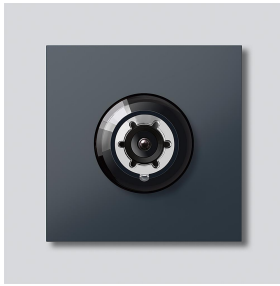

## Artikelinformationen

Artikel-Bezeichnung	Artikelbeschreibung	Farbe	KG	Artikel-Nr.
BCM 651-0 AG	Bus-Kamera 80 für Siedle Vario	Anthrazitgrau	D	210008179-00

Bus-Kamera 80 für  
Siedle Vario  
BCM 651-0 AG

210008179

Seite 2

**Artikel-Bezeichnung**

Vario 611

**Artikelbeschreibung**

Dichtrahmen Module

**Farbe**

Grau

**KG**

E

**Artikel-Nr.**

210007484-00

Bus-Kamera 80 für  
Siedle Vario  
BCM 651-0 AG

210008179

Seite 3