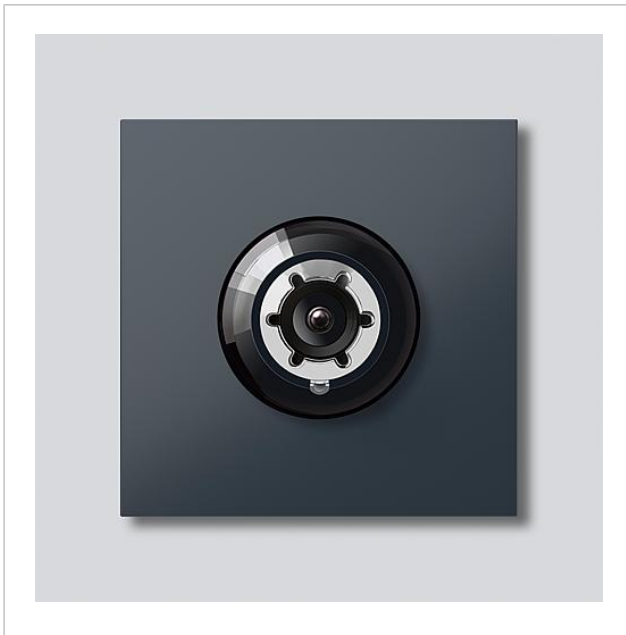

Zeichnungen / Montage