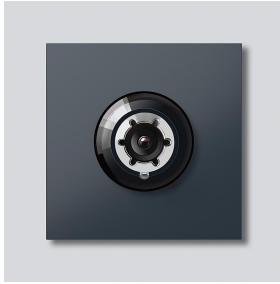

Bus-Kamera 80 für  
Siedle Vario  
BCM 651-0 AG  
210008179-00

## Produktbeschreibung

Bus-Kamera 80 für Siedle Vario mit automatischer Tag-/Nachtumschaltung (True Day/Night) und integrierter Infrarotbeleuchtung. Erfassungswinkel horizontal/vertikal: ca. 82°/64°

Farbsystem: PAL  
Bildaufnehmer: CMOS-Sensor 1/3" 756 x 504 Pixel  
Auflösung: 550 TV-Linien  
Objektiv: 2,9 mm  
2-stufige Heizung: 12 V AC max. 130 mA

## Artikelinformationen

Artikel-Bezeichnung	Artikelbeschreibung	Farbe	KG	Artikel-Nr.
BCM 651-0 AG	Bus-Kamera 80 für Siedle Vario	Anthrazitgrau	D	210008179-00

## Ersatzteile

Artikel-Bezeichnung	Artikelbeschreibung	Farbe	KG	Artikel-Nr.
ACM 671/673/678-..., BCM 65x-..., CM 61x-...	Glashaube	Glasklar	E	200048697-00
ACM 671/673/678-..., BCM 65x-..., CM 61x-... AG	Blendrahmen	Anthrazitgrau	E	210005930-00
BCM 65x-..., BCMx 650-...	Klemmblock	Schwarz	E	200029921-00