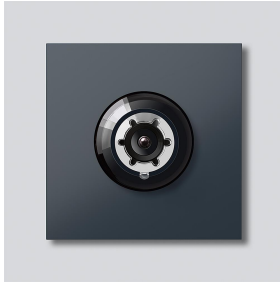

Bus-Kamera 80 für
Siedle Vario
BCM 651-0 AG

210008179

Seite 4

Weitere Dokumente

Kamera 80/130/180	Produktinformation	1,1 MB	herunterladen
BCM 651-... Bus-Kamera-Modul 80	Konformitätserklärung	742 kB	herunterladen
REACH und RoHs Konformität	Zusatzinformation	109 kB	herunterladen